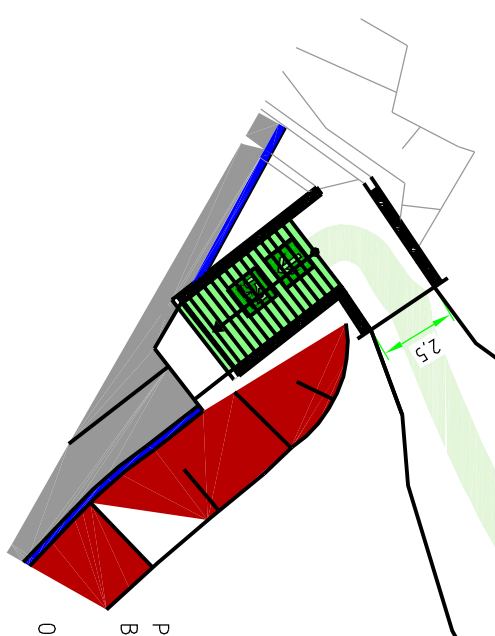

Schützenheim

Eingang

Bühne

Elektro-Anschlussraum

Theke

Theke

Theke

LEGENDE

-  Feuerlöscher
-  Rettungsweg/ Notausgang
-  Richtungsangabe
-  Hydrant
-  Erste Hilfe
-  Rettungsweg - Treppen
-  Rettungsweg
-  Standort

A	455 Pers.
B	343 Pers.
C	55 Pers.
D	79 Pers.
E	20 Pers.
Backstage/Bühne	100 Pers.
Summe	1052 Pers.

Planersteller	Schützenbruderschaft St. Sebastian Balve e.V.		
Objekt	Balver Höhle 58802 Balve		
Veranstaltung	Chorkonzert/Musikveranst.		
Datum:	Aug 2010	Maßstab:	1:250
gez.:		Plat.-Nr.:	05